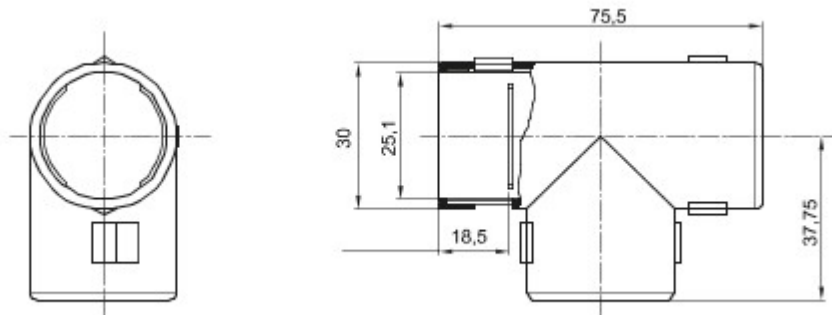

Routeringscomponenten voor stugge beschermende leidingen met beschermingsgraad IP40 en IP67.

Kleur	Grijs RAL 7035	IP- graad	IP40
Ø leidingen (mm)	25	Electrocod	21221

### DIMENSIONAL