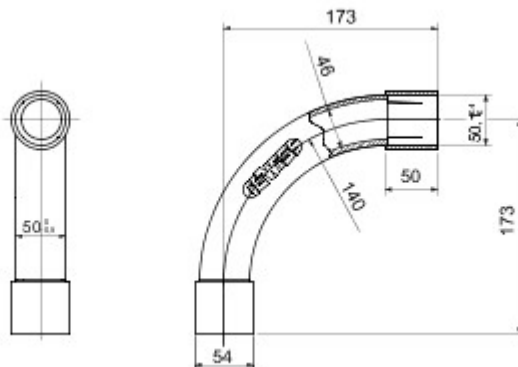

Routeringscomponenten voor stugge beschermende leidingen met beschermingsgraad IP40 en IP67.

Kleur	Grijs RAL 7035	IP- graad	IP40
Ø leidingen (mm)	50	Type materiaal	Halogeenvrij conform EN 60754-2
Electrocod	21221		

DIMENSIONAL

TECHNICAL SYMBOLOGY

IP40

STANDARDS/APPROVALS