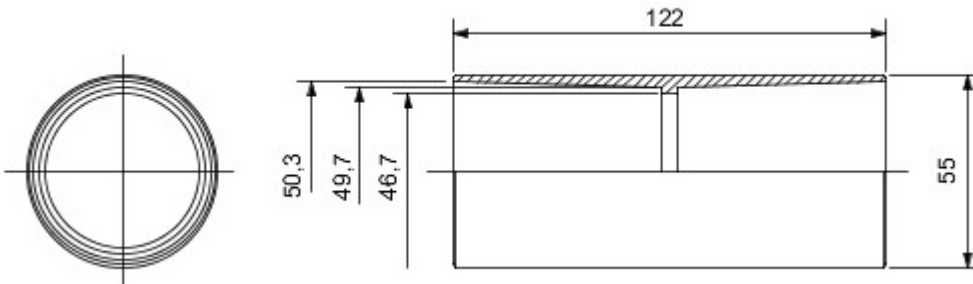

DIMENSIONAL

TECHNICAL SYMBOLOGY

IP

IP40

HF
HALOGEN FREE

STANDARDS/APPROVALS