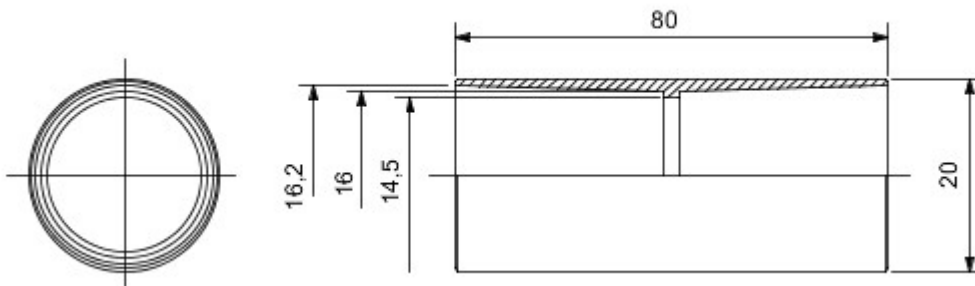

Routeringscomponenten voor stugge beschermende leidingen met beschermingsgraad IP40 en IP67.

Kleur	Grijs RAL 7035	IP- graad	IP40
Ø leidingen (mm)	16	Type materiaal	Halogeenvrij conform EN 60754-2
Electrocod	21221		

DIMENSIONAL

TECHNICAL SYMBOLOGY

IP40

STANDARDS/APPROVALS