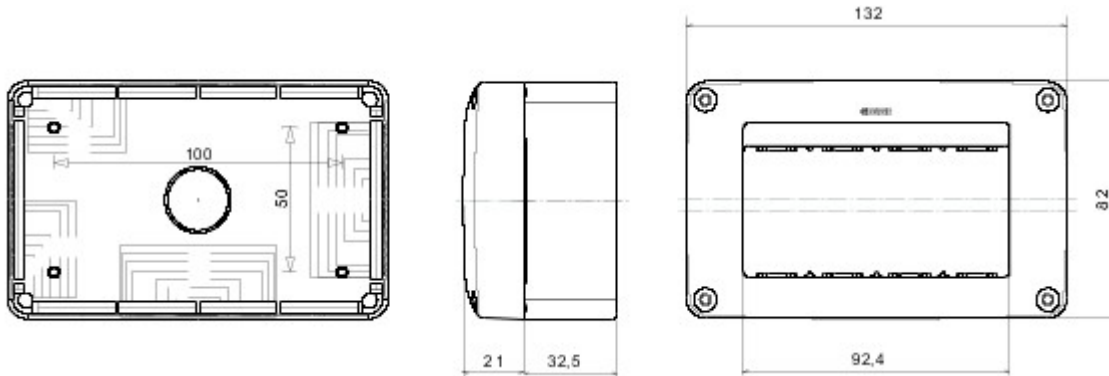

## GW27621

NP 42 Range

Een compleet, veelzijdig systeem van modulaire containers, perfect integreerbaar in de residentiële SYSTEM-serie, dat voldoet aan de strenge vereisten van de residentiële, commerciële en industriële sectoren op het vlak van beveiliging. De 27 COMBI-serie is verkrijgbaar in de IP40-uitvoering en in de waterdichte uitvoering met beschermingsgraad IP55, IP65 en IP66, aanbevolen voor alle toepassingen buitenshuis die onderworpen worden aan extreme atmosferische omstandigheden.

Omschrijving	4 stellen	Aantal stellen	4
Kleur	Wit RAL 9010	Aantal uitdrukpoorten Ø23	1 aan bodem
Type uitdrukpoorten	Verwijderbaar met gereedschap	IP- graad	IP40
Isolatie- klasse	II	Stoot- bestendigheid	IK07
Compartment- voorbereiding	1	Eigenschappen	Halogeenvrij
Dekselschroeven	Corrosiebestendig staal	Aandraaimoment schroefbevestiging	0.8 Newton/Meter
Buitenafm. LxHxD (mm)	132x82x54	Gloeidraadproef	650 °C
Thermospanning met kogel	70 °C	Standaard	EN 50085-2-1
Installatie temperatuur	-5 +60 °C	Electrocod	0212

### DIMENSIONAL