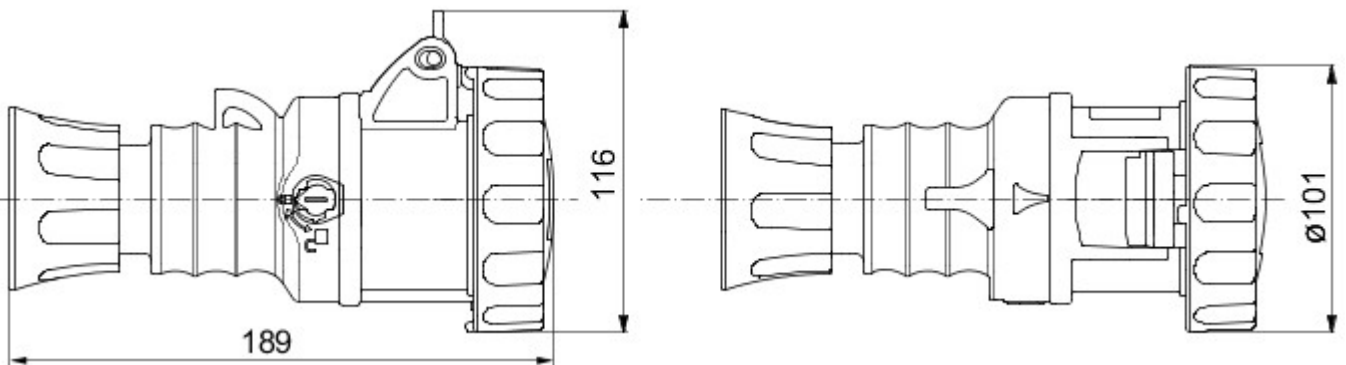

DIMENSIONAL

TECHNICAL SYMBOLOGY

IP

IP66/IP67/IP68/IP69

IK

IK09

Met schroef

HF

HALOGEN FREE

Halogeenvrij conform EN 60754-2

GWT

850 °C (actieve onderdelen) - 650 °C (passieve onderdelen)

125 °C (actieve onderdelen) - 80 °C (passieve onderdelen)

STANDARDS/APPROVALS