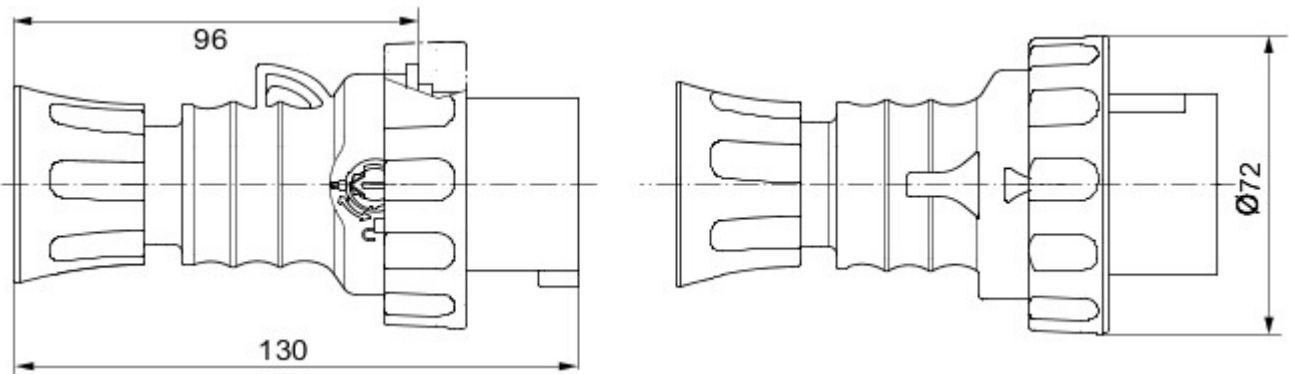

DIMENSIONAL

TECHNICAL SYMBOLOGY

IP	IK			HF	GWT	
IP66/IP67/IP68/IP69	IK09	-25 +55 °C	Met schroef	Halogeenvrij conform EN 60754-2	850 °C (actieve onderdelen) - 650 °C (passieve onderdelen)	125 °C (actieve onderdelen) - 80 °C (passieve onderdelen)

STANDARDS/APPROVALS