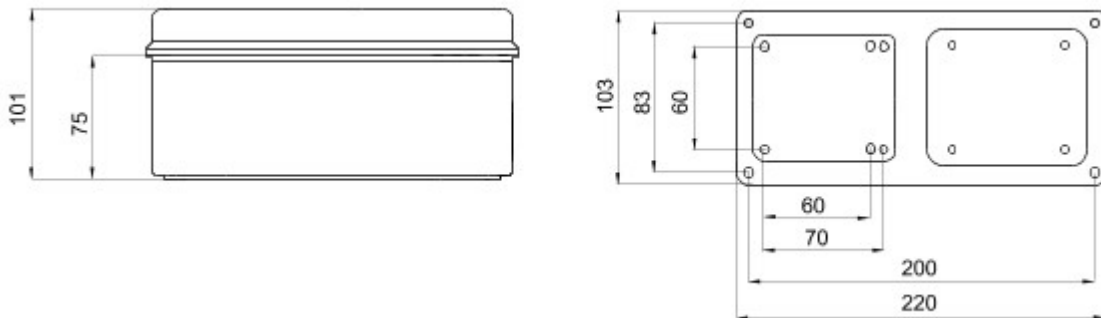

Boven- ingangen	2xØ 23	Gloeidraadproof	650 °C
IP- graad	IP67	Stoot- bestendigheid	IK08
Bodem- ingangen	1xØ 29/37	Electrocod	2222
Residentiële IB-contactdozen	N. 1 IEC 309 16-32 A IP44/67 + N.1 16 A MAX 3P+E of GW274		Minimale installatietemperatuur -25 °C

DIMENSIONAL

TECHNICAL SYMBOLOGY

GWT **IP** **IK**

650 °C

IP67

IK08

STANDARDS/APPROVALS