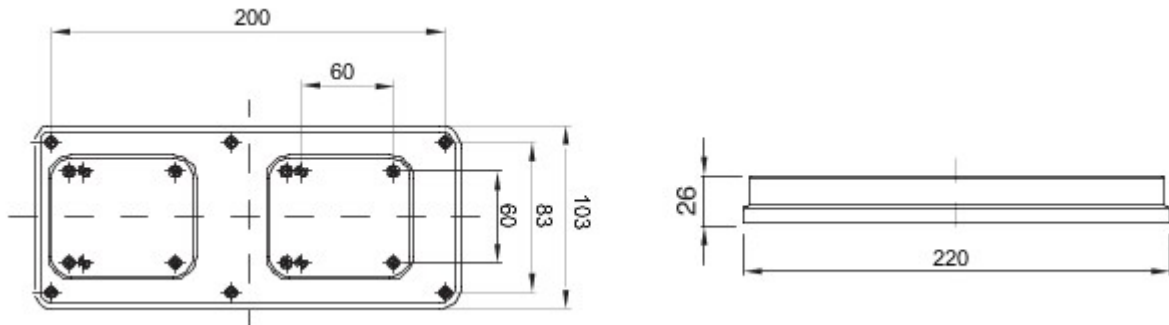

Gloeidraadproef	650 °C	IP- graad	IP67
Stoot- bestendigheid	IK08	Electrocod	2222
Residentiële IB-contactdozen	N. 1 IEC 309 16-32 A IP44/67 + N.1 16 A MAX 3P+E of GW274		

### DIMENSIONAL

### TECHNICAL SYMBOLOGY

**GWT**    **IP**    **IK**

650 °C

IP67

IK08