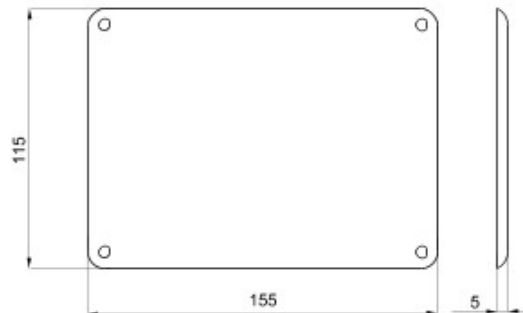

Gloedraadproef	650 °C	IP- graad	IP44
Stoot- bestendigheid	IK08	Voor inbouw- dozen	GW66681 - GW66681PM
Voor bodems dozen	GW66676	Voor contactdozen	SBF horizontaal
Electrocod	2220	Voor verdeelborden	GW68006N/09N/19N

DIMENSIONAL

TECHNICAL SYMBOLOGY

GWT	IP	IK
650 °C	IP44	IK08

STANDARDS/APPROVALS