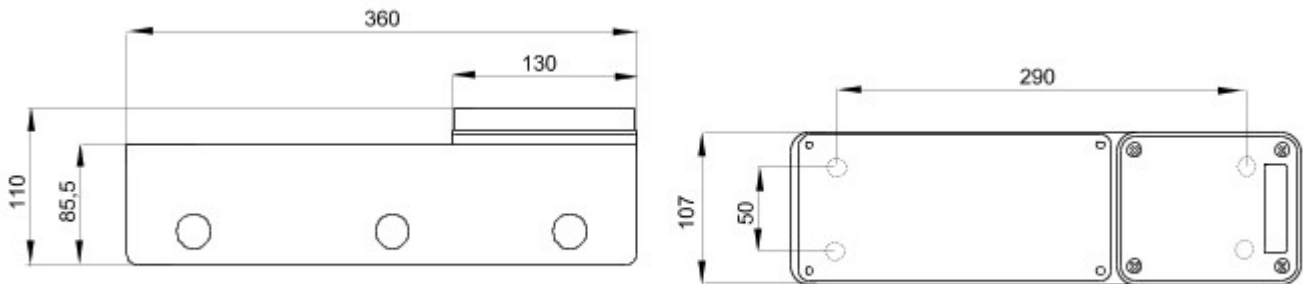

Boven- ingangen	2xØ 23	Gloeidraadproef	650 °C
Residentiële vergrendelde contactdoos	1	IP- graad	IP65
Stoot- bestendigheid	IK08	Zij- ingangen	2xØ 23
Residentiële IB-contactdozen	16/32 A	Electrocod	2221
Minimale installatietemperatuur	-25 °C		

DIMENSIONAL

TECHNICAL SYMBOLOGY

GWT **IP** **IK**

650 °C

IP65

IK08

STANDARDS/APPROVALS