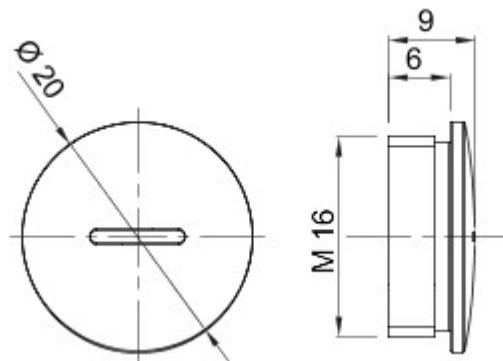

IP- graad	IP65	Materiaal	Vernikkeld messing
Type spoed	M16	Bedrijfstemperatuur	-30 +100 °C
Electrocod	3651		

DIMENSIONAL

TECHNICAL SYMBOLOGY

IP

IP65