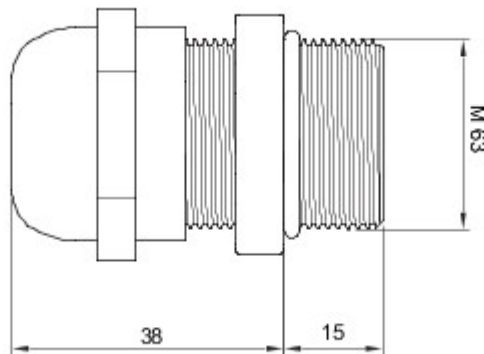

IP- graad	IP68 (bij 10 bar)	Materiaal	Vernikkeld messing
Voor kabels Ø (mm)	van 37 tot 44	Omschrijving	Kabelwartel-
Type spoed	M63	Montage- gat Ø (mm)	63
Plaats	1 (G) - 20 (D)	Electrocod	230
Omgevingstemperatuur	-60 °C ≤ Ta ≤ +95 °C	Standaard	EN 50262 - IEC 62444 - EN 60079-0 - EN60079-7 - EN 60079-31 - EN 60079-7 - EN 60079-31 - IEC/EN 600243
Installatie temperatuur	-20 +95 °C	ATEX Classificering	2G 1D Ex e II tD A20 IP68

### DIMENSIONAL

### TECHNICAL SYMBOLOGY

**IP**

IP68 (bij 10 bar)

-20 +95 °C