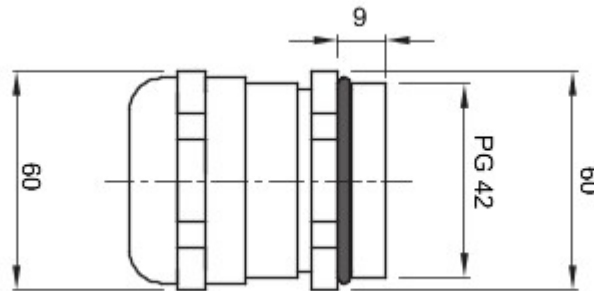

IP- graad	IP68 (bij 3 bar)	Materiaal	Vernikkeld messing
Voor kabels Ø (mm)	van 32 tot 36	Omschrijving	Kabelwartel-
Type spoed	PG42	Bedrijfstemperatuur	-30 +100 °C
Electrocod	3651	Standaard	EN 50262 - IEC62444 - DIN 40430

DIMENSIONAL

TECHNICAL SYMBOLOGY

IP

IP68 (bij 3 bar)

STANDARDS/APPROVALS