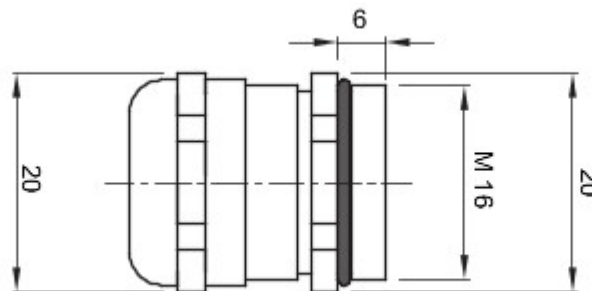

IP- graad	IP68 (bij 3 bar)	Materiaal	Vernikkeld messing
Voor kabels Ø (mm)	van 4 tot 9	Omschrijving	Kabelwartel-
Type spoed	M16	Bedrijfstemperatuur	-30 +100 °C
Electrocod	3651	Standaard	EN 50262 - IEC 62444 - IEC/EN 60243

DIMENSIONAL

TECHNICAL SYMBOLOGY

IP

IP68 (bij 3 bar)

STANDARDS/APPROVALS