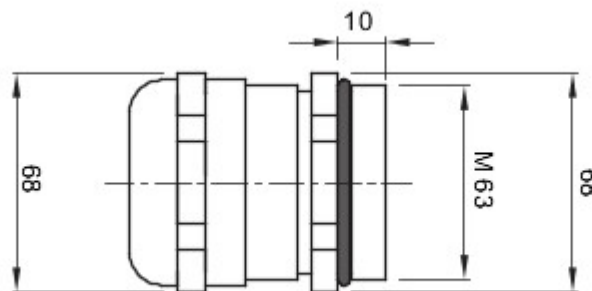

IP- graad	IP68 (bij 3 bar)	Materiaal	Vernikkeld messing
Voor kabels Ø (mm)	van 34 tot 48	Omschrijving	Kabelwartel-
Type spoed	M63	Bedrijfstemperatuur	-30 +100 °C
Electrocod	3651		

DIMENSIONAL

TECHNICAL SYMBOLOGY