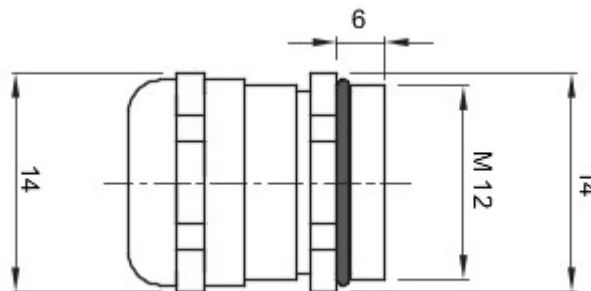

IP- graad	IP68 (bij 3 bar)	Materiaal	Vernikkeld messing
Voor kabels Ø (mm)	van 3 tot 6,5	Omschrijving	Kabelwartel-
Type spoed	M12	Bedrijfstemperatuur	-30 +100 °C
Electrocod	3651	Standaard	EN 50262 - IEC 62444 - IEC/EN 60243

DIMENSIONAL

TECHNICAL SYMBOLOGY

IP

IP68 (bij 3 bar)

STANDARDS/APPROVALS