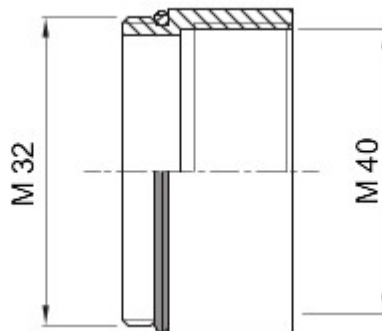

DIMENSIONAL

TECHNICAL SYMBOLOGY

IP

IP65

STANDARDS/APPROVALS