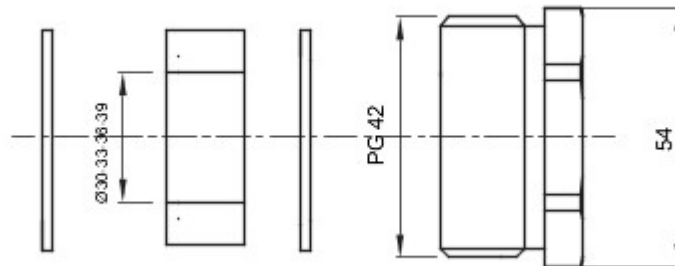

IP- graad	IP65	Materiaal	Vernikkeld messing
Omschrijving	Kabelwartel-	Type spoed	PG42
Afdichtingen	30 / 33 / 36 / 39	Bedrijfstemperatuur	-30 +100 °C
Ø (mm)			
Electrocod	3651	Standaard	EN 50262 - IEC62444 - DIN 40430

### DIMENSIONAL