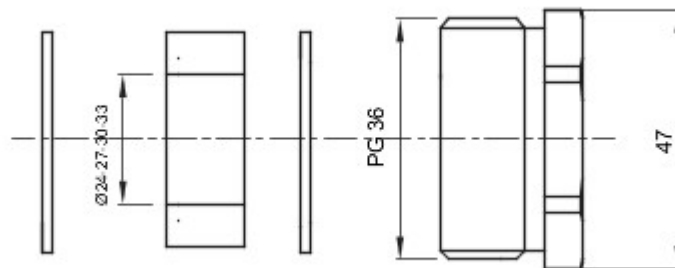

DIMENSIONAL

TECHNICAL SYMBOLOGY

IP

IP65

STANDARDS/APPROVALS