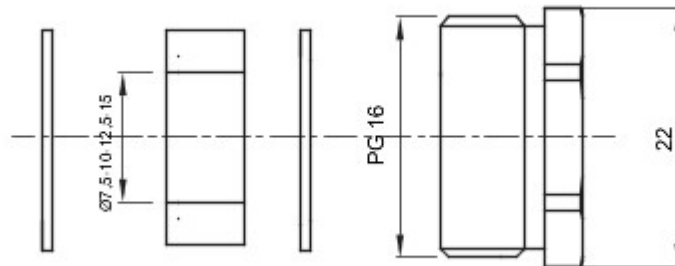

DIMENSIONAL

TECHNICAL SYMBOLOGY

IP

IP65

STANDARDS/APPROVALS