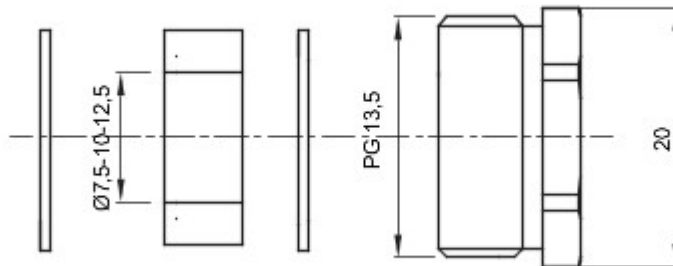

IP- graad	IP65	Materiaal	Vernikkeld messing
Omschrijving	Kabelwartel-	Type spoed	PG13.5
Afdichtingen	7,5 / 10 / 12,5	Bedrijfstemperatuur	-30 +100 °C
Ø (mm)			
Electrocod	3651	Standaard	EN 50262 - IEC62444 - DIN 40430

### DIMENSIONAL