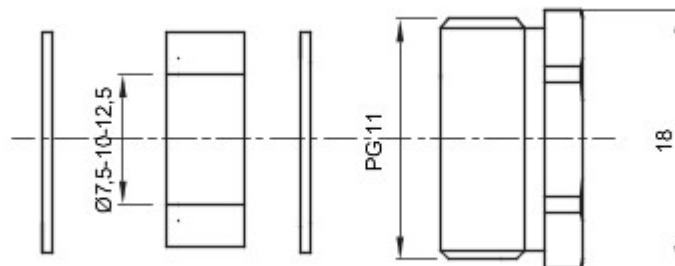

DIMENSIONAL

TECHNICAL SYMBOLOGY

IP

IP65

STANDARDS/APPROVALS