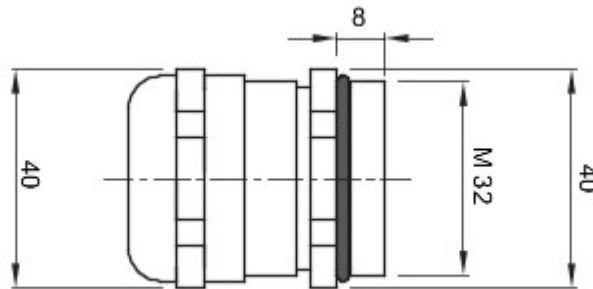

IP- graad	IP68 (bij 3 bar)	Materiaal	Vernikkeld messing
Voor kabels Ø (mm)	van 14 tot 21	Omschrijving	Kabelwartel-
Type spoed	M32	Bedrijfstemperatuur	-30 +100 °C
Electrocod	3651	Standaard	EN 50262 - IEC 62444 - IEC/EN 60243

DIMENSIONAL

TECHNICAL SYMBOLOGY

IP

IP68 (bij 3 bar)

STANDARDS/APPROVALS