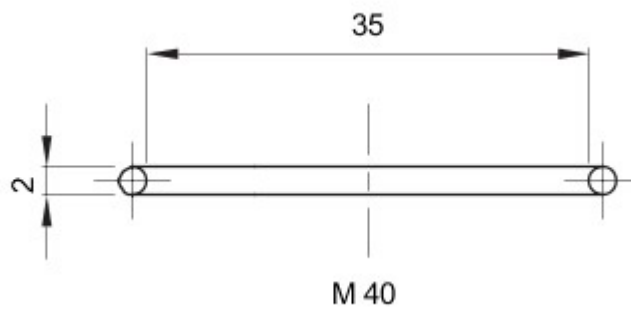

Voor doppen
met spoed
Electrocod

M40 Omschrijving

O-ringpakking voor doppen

36B

DIMENSIONAL

GEWISS S.p.A. Via A. Volta, 1
24069 Cenate Sotto - Bergamo - Italy
tel. +39 035 94 61 11 fax +39 035 94 69 09

www.gewiss.com
sat@gewiss.com
Last update 24/04/2024

Data, measures, designs and pictures are shown only as informative purposes, and could be changed without previous notice