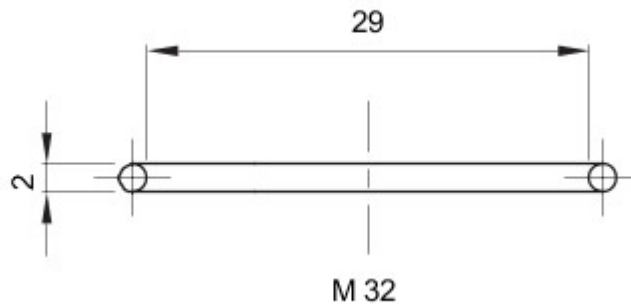

Voor doppen
met spoed
Electrocod

M32 Omschrijving

O-ringpakking voor doppen

36B

DIMENSIONAL

GEWISS S.p.A. Via A. Volta, 1
24069 Cenate Sotto - Bergamo - Italy
tel. +39 035 94 61 11 fax +39 035 94 69 09

www.gewiss.com
sat@gewiss.com
Last update 20/04/2024

Data, measures, designs and pictures are shown
only as informative purposes,
and could be changed without previous notice