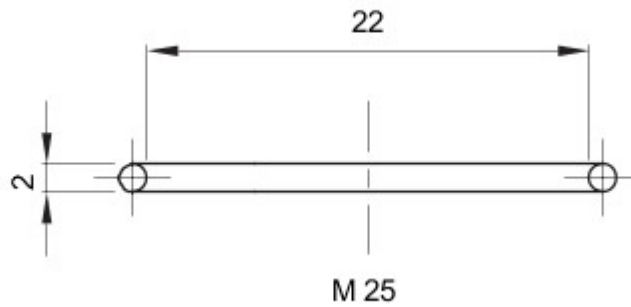

Voor doppen
met spoed
Electrocod

M25 Omschrijving

O-ringpakking voor doppen

36B

DIMENSIONAL

GEWISS S.p.A. Via A. Volta, 1
24069 Cenate Sotto - Bergamo - Italy
tel. +39 035 94 61 11 fax +39 035 94 69 09

www.gewiss.com
sat@gewiss.com
Last update 19/04/2024

Data, measures, designs and pictures are shown
only as informative purposes,
and could be changed without previous notice