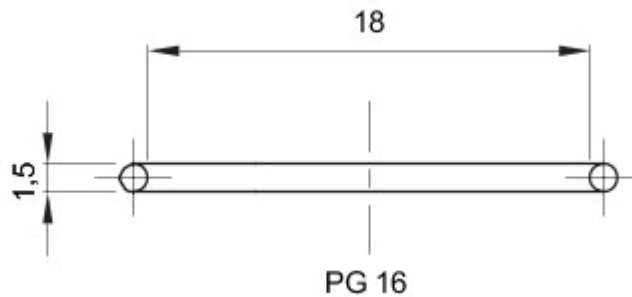

Voor doppen  
met spoed  
Electrocod

PG16 Omschrijving

O-ringpakking voor doppen

36B

### DIMENSIONAL

GEWISS S.p.A. Via A. Volta, 1  
24069 Cenate Sotto - Bergamo - Italy  
tel. +39 035 94 61 11 fax +39 035 94 69 09

www.gewiss.com  
sat@gewiss.com  
Last update 27/04/2024

Data, measures, designs and pictures are shown only as informative purposes, and could be changed without previous notice