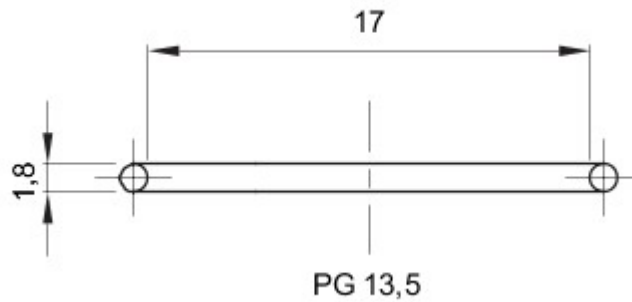

Voor doppen  
met spoed  
Electrocod

PG13.5 Omschrijving

O-ringpakking voor doppen

36B

### DIMENSIONAL

GEWISS S.p.A. Via A. Volta, 1  
24069 Cenate Sotto - Bergamo - Italy  
tel. +39 035 94 61 11 fax +39 035 94 69 09

www.gewiss.com  
sat@gewiss.com  
Last update 19/04/2024

Data, measures, designs and pictures are shown  
only as informative purposes,  
and could be changed without previous notice