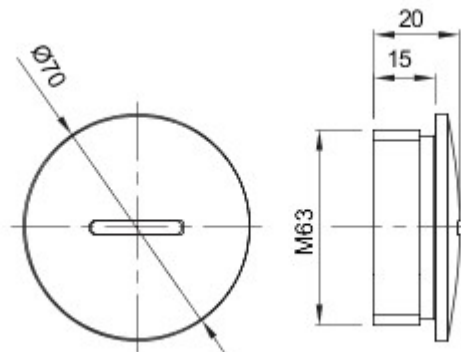

Kleur	Grijs RAL 7035	IP- graad	IP65
Materiaal	Nylon	Spoed	M63
Electrocod	36B		

### DIMENSIONAL