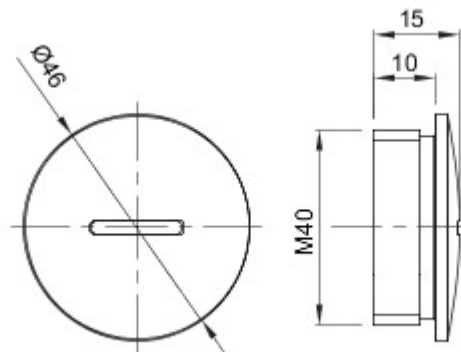

Kleur	Grijs RAL 7035	IP- graad	IP65
Materiaal	Nylon	Spoed	M40
Electrocod	36B		

DIMENSIONAL

TECHNICAL SYMBOLOGY

IP

IP65