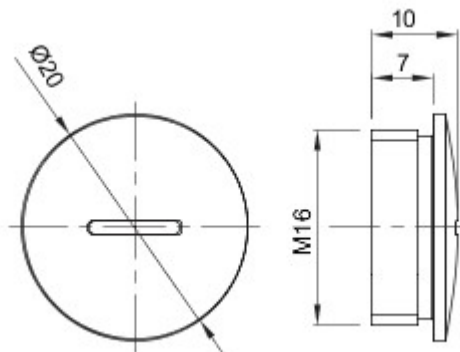

| | | | |
|------------|----------------|--------------|------|
| Kleur | Grijs RAL 7035 | IP- graad | IP65 |
| Materiaal | Nylon | Spoed | M16 |
| Electrocod | 36B | | |

DIMENSIONAL

TECHNICAL SYMBOLOGY