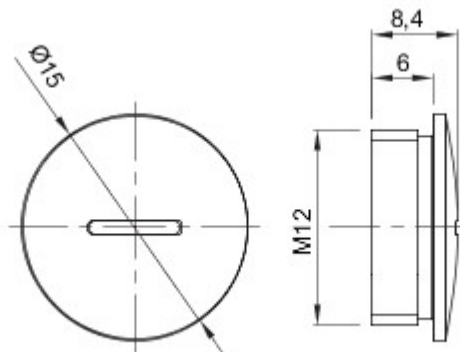

Kleur	Grijs RAL 7035	IP- graad	IP65
Materiaal	Nylon	Spoed	M12
Electrocod	36B		

### DIMENSIONAL