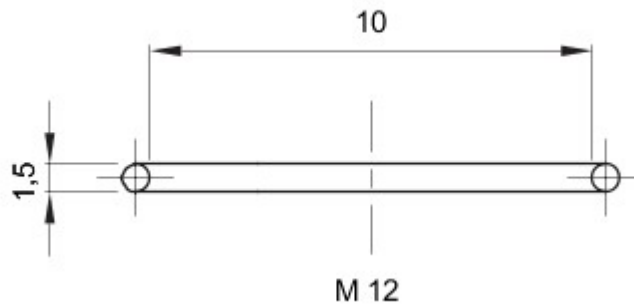

Kleur	Grijs RAL 7035	IP- graad	IP65
Materiaal	Nylon	Spoed	PG48
Electrocod	36B		

DIMENSIONAL

TECHNICAL SYMBOLOGY

IP

IP65