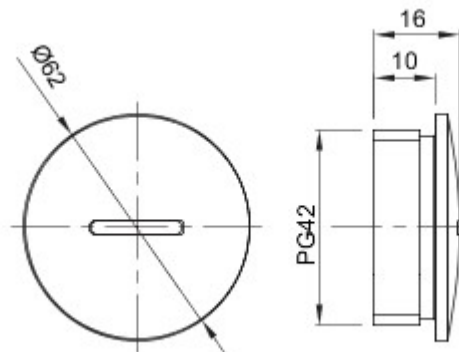

Kleur	Grijs RAL 7035	IP- graad	IP65
Materiaal	Nylon	Spoed	PG42
Electrocod	36B		

DIMENSIONAL

TECHNICAL SYMBOLOGY

IP

IP65