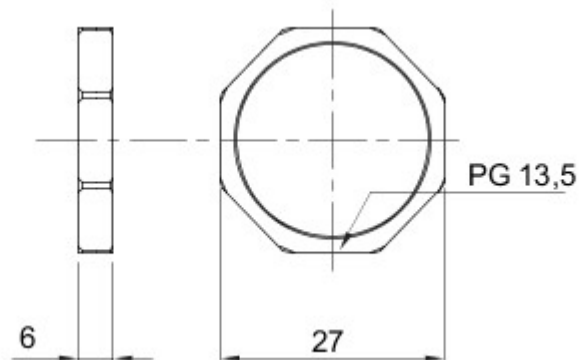

Kleur	Grijs RAL 7035	Materiaal	Nylon
Spoed	PG13.5	Omschrijving	Bevestigingsmoer
Type	Zeshoek	Electrocod	36B

DIMENSIONAL

GEWISS S.p.A. Via A. Volta, 1
24069 Cenate Sotto - Bergamo - Italy
tel. +39 035 94 61 11 fax +39 035 94 69 09