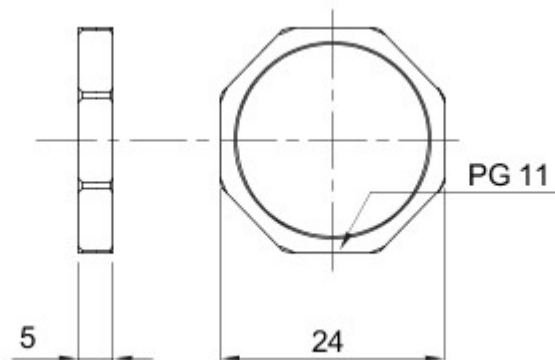

Kleur	Grijs RAL 7035	Materiaal	Nylon
Spoed	PG11	Omschrijving	Bevestigingsmoer
Type	Zeshoek	Electrocod	36B

DIMENSIONAL

GEWISS S.p.A. Via A. Volta, 1
24069 Cenate Sotto - Bergamo - Italy
tel. +39 035 94 61 11 fax +39 035 94 69 09