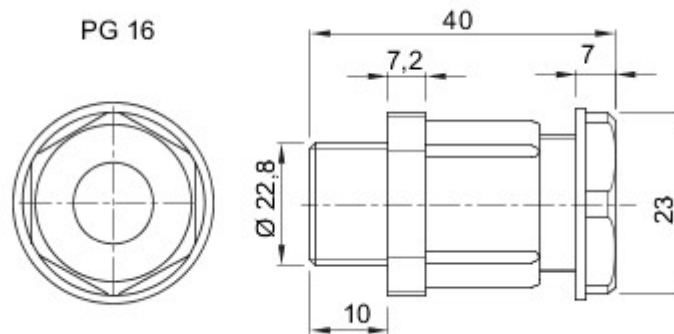

Kleur	Grijs RAL 7035	IP- graad	IP54
Materiaal	Nylon	Voor kabels Ø (mm)	van 11 tot 14
PG- spoed	16	Montage- gat Ø (mm)	23
Omschrijving	Kabelwartel-	Gloeidraadproef	650 °C
Bedrijfstemperatuur	-25 +65 °C	Electrocod	36B
Standaard	EN 50262 - IEC62444 - DIN 40430		

DIMENSIONAL

TECHNICAL SYMBOLOGY

IP

IP54

GWT

650 °C

-25 +65 °C

STANDARDS/APPROVALS