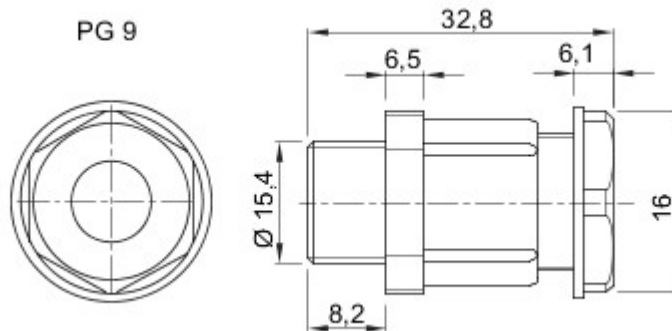

Kleur	Grijs RAL 7035	IP- graad	IP54
Materiaal	Nylon	Voor kabels Ø (mm)	van 4,5 tot 7
PG- spoed	9	Montage- gat Ø (mm)	16
Omschrijving	Kabelwartel-	Gloeidraadproef	650 °C
Bedrijfstemperatuur	-25 +65 °C	Electrocod	36B
Standaard	EN 50262 - IEC62444 - DIN 40430		

DIMENSIONAL

TECHNICAL SYMBOLOGY

IP

IP54

GWT

650 °C

-25 +65 °C

STANDARDS/APPROVALS