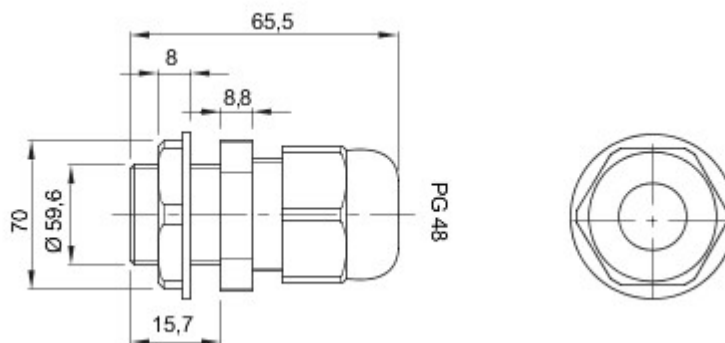

Kleur	Grijs RAL 7035	IP- graad	IP68
Materiaal	Nylon	Voor kabels Ø (mm)	van 34 tot 44
PG- spoed	48	Montage- gat Ø (mm)	60
Omschrijving	Kabelwartel-	Gloeidraadproef	650 °C
Bedrijfstemperatuur	-25 +65 °C	Electrocod	36B
Standaard	EN 50262 - IEC62444 - DIN 40430		

DIMENSIONAL

TECHNICAL SYMBOLOGY

IP

IP68

GWT

650 °C

-25 +65 °C

STANDARDS/APPROVALS