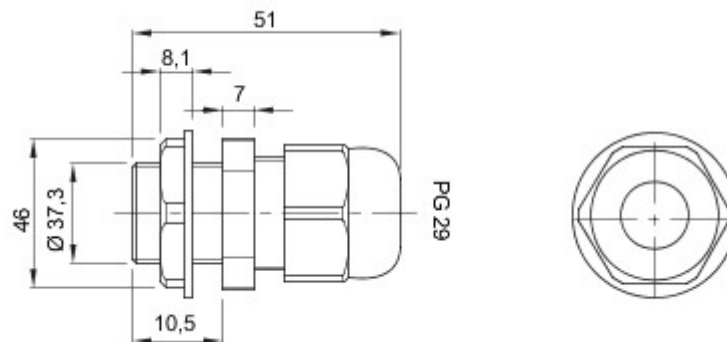

Kleur	Grijs RAL 7035	IP- graad	IP68
Materiaal	Nylon	Voor kabels Ø (mm)	van 18 tot 25
PG- spoed	29	Montage- gat Ø (mm)	37
Omschrijving	Kabelwartel-	Gloeidraadproef	650 °C
Bedrijfstemperatuur	-25 +65 °C	Electrocod	36B
Standaard	EN 50262 - IEC62444 - DIN 40430		

DIMENSIONAL

TECHNICAL SYMBOLOGY

IP

IP68

GWT

650 °C

-25 +65 °C

STANDARDS/APPROVALS