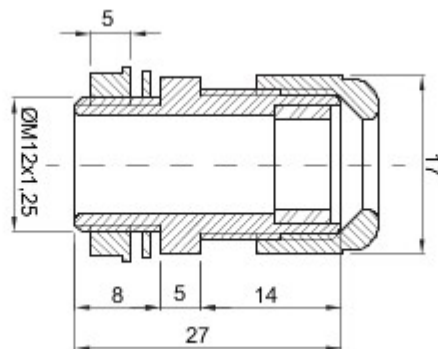

Kleur	Grijs RAL 7035	IP- graad	IP68
Materiaal	Nylon	Voor kabels Ø (mm)	van 3 tot 6,5
ISO spoed	12x1,25	Montage- gat Ø (mm)	12
Omschrijving	Kabelwartel-	Gloeidraadproef	650 °C
Bedrijfstemperatuur	-25 +65 °C	Electrocod	36B
Standaard	EN 50262 - IEC 62444 - IEC/EN 60243		

DIMENSIONAL

TECHNICAL SYMBOLOGY

IP

IP68

GWT

650 °C

-25 +65 °C

STANDARDS/APPROVALS