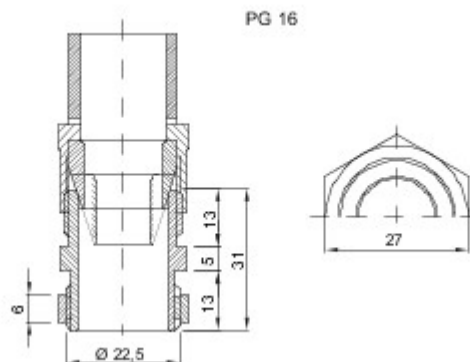

Kleur	Grijs RAL 7035	IP- graad	IP66
Materiaal	Nylon	Voor kabels Ø (mm)	van 13 tot 16
PG- spoed	16	Voor buiten- leidingen (mm)	20
Montage- gat Ø (mm)	23	Omschrijving	Kabelwartel-
Gloedraadproef	650 °C	Bedrijfstemperatuur	-25 +65 °C
Electrocod	36B	Standaard	EN 50262 - IEC62444 - DIN 40430

DIMENSIONAL

TECHNICAL SYMBOLOGY

IP

IP66

GWT

650 °C

-25 +65 °C

STANDARDS/APPROVALS