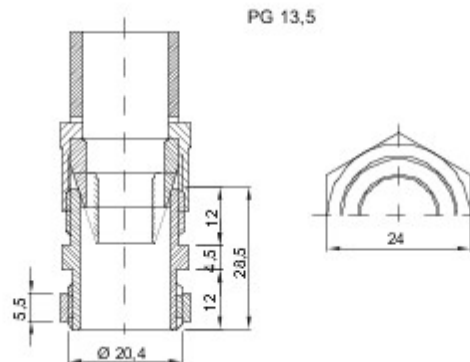

Kleur	Grijs RAL 7035	IP- graad	IP66
Materiaal	Nylon	Voor kabels Ø (mm)	van 9 tot 12,5
PG- spoed	13.5	Voor buiten- leidingen (mm)	16
Montage- gat Ø (mm)	20	Omschrijving	Kabelwartel-
Gloedraadproef	650 °C	Bedrijfstemperatuur	-25 +65 °C
Electrocod	36B	Standaard	EN 50262 - IEC62444 - DIN 40430

DIMENSIONAL

TECHNICAL SYMBOLOGY

IP

IP66

GWT

650 °C

-25 +65 °C

STANDARDS/APPROVALS