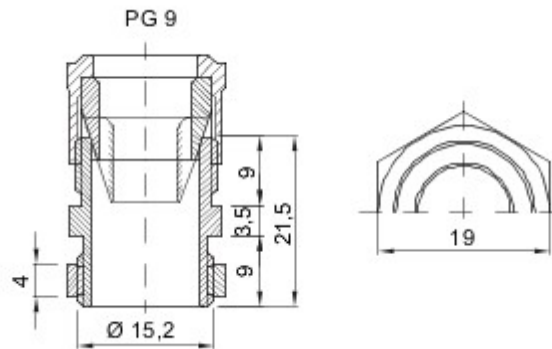

Kleur	Grijs RAL 7035	IP- graad	IP66
Materiaal	Nylon	Voor kabels Ø (mm)	van 6 tot 8
PG- spoed	9	Montage- gat Ø (mm)	16
Omschrijving	Kabelwartel-	Gloeidraadproef	650 °C
Bedrijfstemperatuur	-25 +65 °C	Electrocod	36B
Standaard	EN 50262 - IEC62444 - DIN 40430		

DIMENSIONAL

TECHNICAL SYMBOLOGY

IP

IP66

GWT

650 °C

STANDARDS/APPROVALS