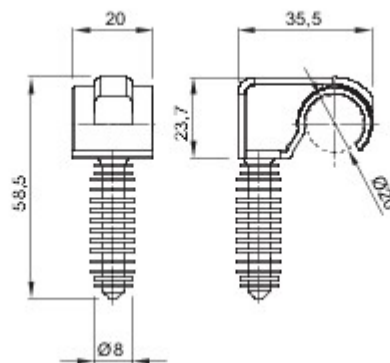

Kleur	Grijs RAL 7035	Eigenschappen	Leiding ingebouwd in wand
Omschrijving	Klem	Gloeidraadproof	750 °C
Ø wandplug (mm)	8	Voor leidingen (mm)	Ø 20
Voor buitenleidingen (mm)	20	Type	Enkel met wandplug
Bedrijfstemperatuur	-5 +60 °C	Electrocod	21221
Standaard	EN 61386-1 (wanneer van toepassing)		

### DIMENSIONAL