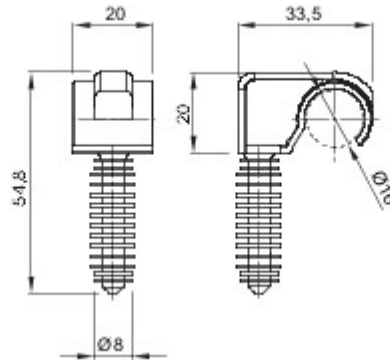

Kleur	Grijs RAL 7035	Eigenschappen	Leiding ingebouwd in wand
Omschrijving	Klem	Gloeidraadproef	750 °C
Ø wandplug (mm)	8	Voor leidingen (mm)	Ø 16
Voor buiten-leidingen (mm)	16	Type	Enkel met wandplug
Bedrijfstemperatuur	-5 +60 °C	Electrocod	21221
Standaard	EN 61386-1 (wanneer van toepassing)		

DIMENSIONAL

TECHNICAL SYMBOLOGY

GWT

750 °C