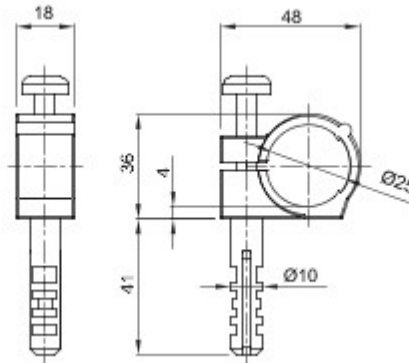

Kleur	Grijs RAL 7035	Bevestiging	Tegen paal
Gloedraadproef	750 °C	Ø wandplug (mm)	10
Voor buiten-leidingen (mm)	25	Type	Met wandplug
Bedrijfstemperatuur	-5 +60 °C	Electrocod	21221
Standaard	EN 61386-1 (wanneer van toepassing)		

DIMENSIONAL

TECHNICAL SYMBOLOGY

GWT

750 °C

STANDARDS/APPROVALS