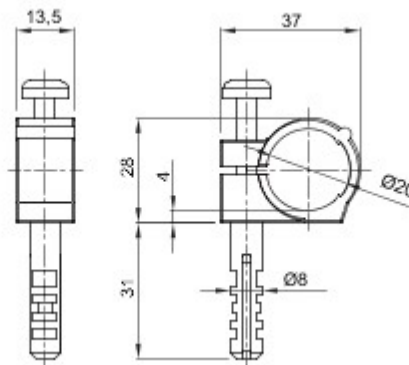

| | | | |
|----------------------------|-------------------------------------|-----------------|--------------|
| Kleur | Grijs RAL 7035 | Bevestiging | Tegen paal |
| Gloedraadproef | 750 °C | Ø wandplug (mm) | 8 |
| Voor buiten-leidingen (mm) | 20 | Type | Met wandplug |
| Bedrijfstemperatuur | -5 +60 °C | Electrocod | 21221 |
| Standaard | EN 61386-1 (wanneer van toepassing) | | |

DIMENSIONAL

TECHNICAL SYMBOLOGY

GWT

750 °C

STANDARDS/APPROVALS