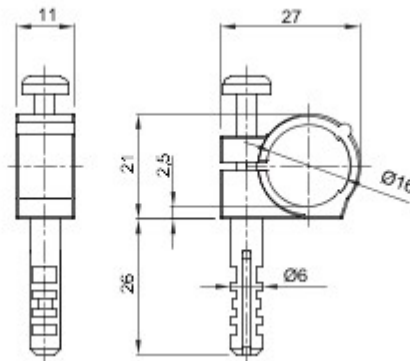

Kleur	Grijs RAL 7035	Bevestiging	Tegen paal
Gloedraadproef	750 °C	Ø wandplug (mm)	6
Voor buiten-leidingen (mm)	16	Type	Met wandplug
Bedrijfstemperatuur	-5 +60 °C	Electrocod	21221
Standaard	EN 61386-1 (wanneer van toepassing)		

### DIMENSIONAL

### TECHNICAL SYMBOLOGY

**GWT**

750 °C